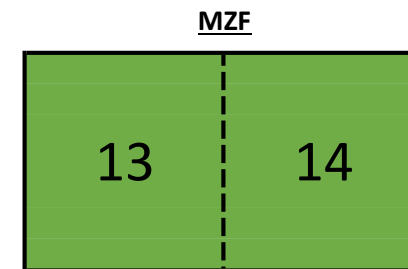

Platzplan Mussum

Vereinsheim

Parkplatz